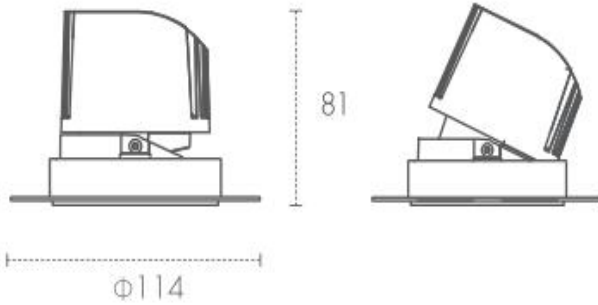

项目名称 Project Name:

灯具编号 Fixture Number:

产品参数 Product parameter

型号规格 Model

系列 Series: 飞马系列
 品牌 Brand: IG
 型号 Model: IG-XQ808010/12/15/18
 产地 Place of Origin: 中国

电气参数 Electrical Parameter

驱动 Driver: 外置驱动
 输入电压 Input Voltage: 220V
 功率 Power: 10W/12W/15W/18W
 功率因数 Power Factor: 0.5/0.9

技术参数 Technology Parameter

色温 CCT: 2700K/3000K/3500K/4000K
 显色性 CRI: Ra ≥ 90
 光束角 Beam angle: 15° / 24° / 36° / 50°
 光通量 Luminous flux: ≥ 800/960/1125/1350 lm
 防护等级 IP rate: IP20
 光源 Light Chip: LED
 平均寿命 Lifespan: 30000H
 控制方式 Control Method: 开关

注释 Remark

材质 Material: 铝
 灯体颜色 Color: 哑白+暗光银防眩罩
 反光罩 Reflector: /
 灯具尺寸 Product size: Φ 114x81mm
 开孔直径 Cut Out: Φ 80mm
 使用区域 Application Area:
 安装方式 Installation method: 预埋嵌入式
 配件 Accessories: /