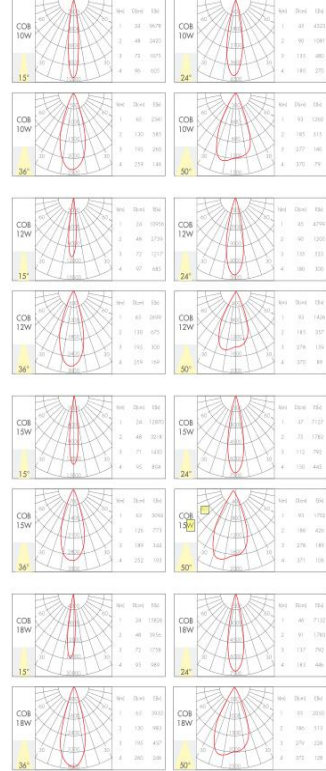

项目名称 Project Name:

灯具编号 Fixture Number:

产品参数 Product parameter

型号规格 Model

系列 Series: 飞马系列
 品牌 Brand: IG
 型号 Model: IG-XQ808010/12/15/18
 产地 Place of Origin: 中国

电气参数 Electrical Parameter

驱动 Driver: 外置驱动
 输入电压 Input Voltage: 220V
 功率 Power: 10W/12W/15W/18W
 功率因数 Power Factor: 0.5/0.9

技术参数 Technology Parameter

色温 CCT: 2700K/3000K/3500K/4000K
 显色性 CRI: Ra ≥ 90
 光束角 Beam angle: 15° / 24° / 36° / 50°
 光通量 Luminous flux: ≥ 800/960/1125/1350 lm
 防护等级 IP rate: IP20
 光源 Light Chip: LED
 平均寿命 Lifespan: 30000H
 控制方式 Control Method: 开关

注释 Remark

材质 Material: 铝
 灯体颜色 Color: 哑白+暗光银防眩罩
 反光罩 Reflector: /
 灯具尺寸 Product size: Φ 114x81mm
 开孔直径 Cut Out: Φ 80mm
 使用区域 Application Area:
 安装方式 Installation method: 预埋嵌入式
 配件 Accessories: /